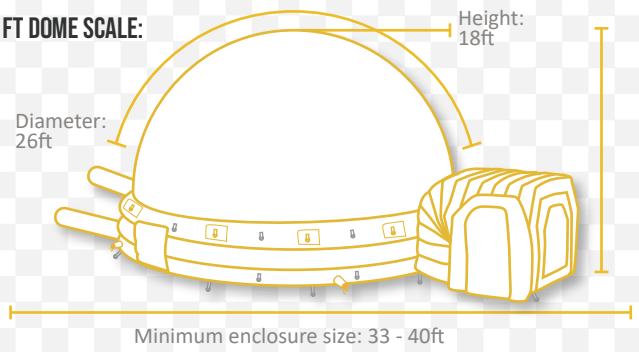

### 26 FT DOME SCALE:

## AVAILABLE SIZES: (DIAMETER)

6m • 8m • 10m • 12m  
19ft • 26ft • 32ft • 40ft