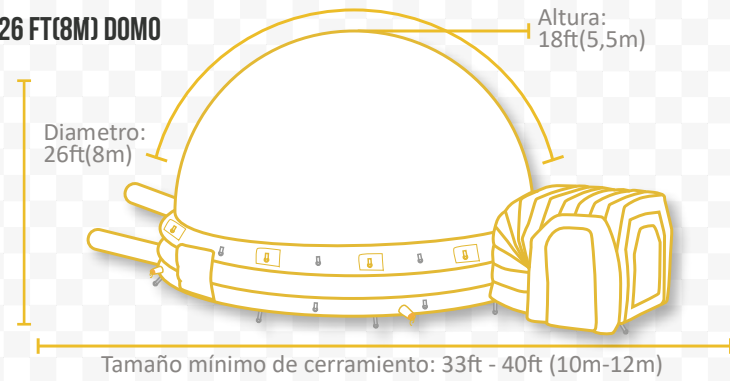

26 FT(8M) DOMO

TAMAÑOS: (DIÁMETRO)

6m • 8m • 10m • 12m
19ft • 26ft • 32ft • 40ft

CARACTERÍSTICAS:

- Montaje y desmontaje rápido y protocolizado.
- Alto impacto en atención en frecuencias desde 10 minutos hasta 1 hora: promedio de atención diaria: entre 500 y 1500 px. por día.
- Estructura adicional para protección de rayos UV y mantenimiento de temperatura confort en climas cálidos.
- Armado en terrenos convencionales: césped, cemento y sintéticos.
- Salidas de emergencia, anclajes adecuados, opera sin riesgo para la audiencia.

Opacidad 95%, seguro, estable, opera en condiciones climáticas adversas (lluvia, sol y viento moderado), versátil en su personalización exterior.

24 HORAS DE OPERACIÓN CONTINUA

DISPONIBLE PARA ALQUILER Y / O VENTA.

APLICACIONES:

Laboratorios de tecnología / Centros de ciencias / Museos / Galerías móviles / Centros de cultura / Showrooms de productos / Planetarios.